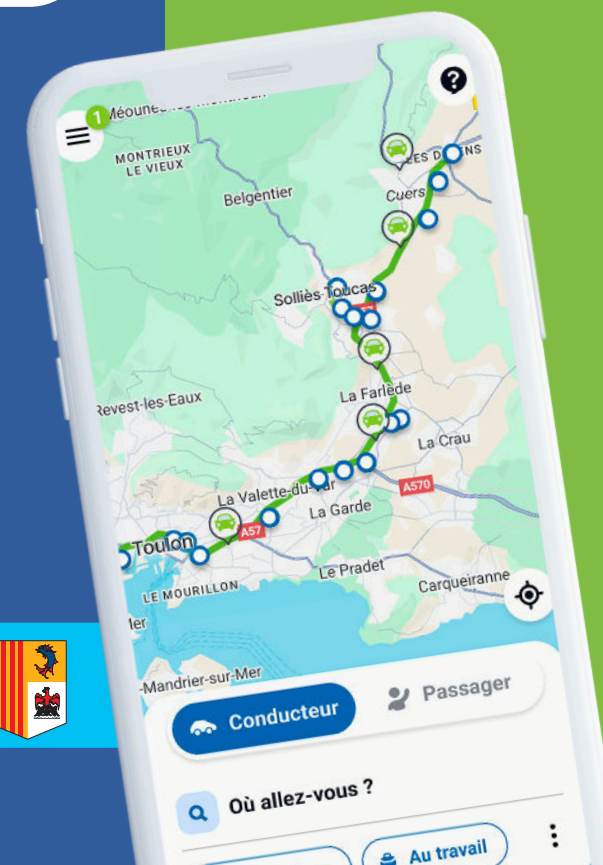

### Téléchargez l'app

**Vous aussi, faites bouger les lignes !**

Rejoignez le groupe Facebook **Les covoitureurs du service ZOU ! COVOIT' Toulon-Cuers.**

## COVOIT'

Ligne quotidienne de covoiturage

**Entre Toulon et Cuers**