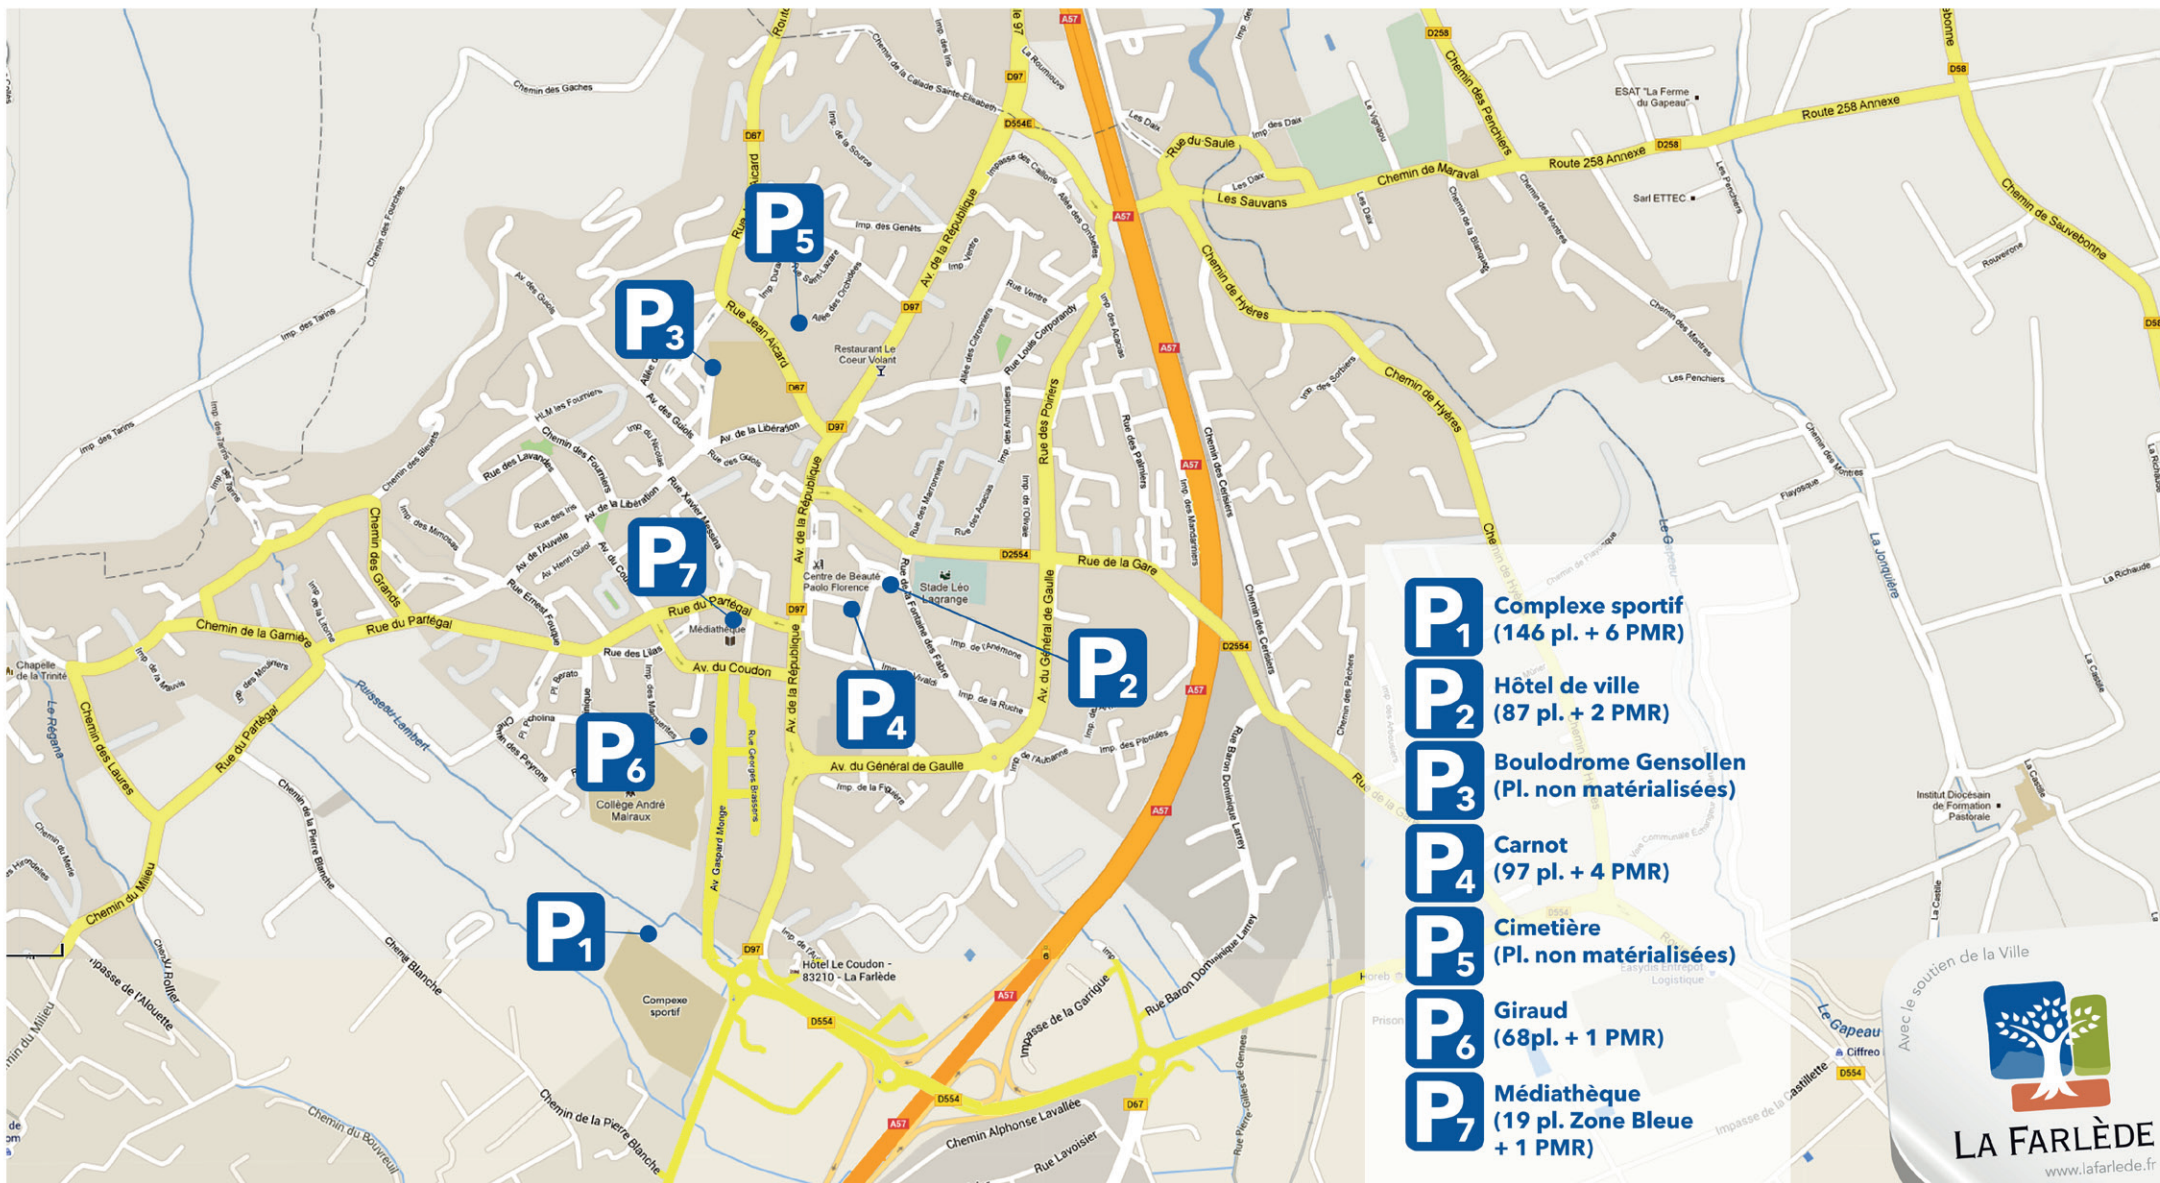

PRINCIPAUX PARKINGS À LA FARLÈDE

- P₁** Complexe sportif (146 pl. + 6 PMR)
- P₂** Hôtel de ville (87 pl. + 2 PMR)
- P₃** Boulodrome Gensollen (Pl. non matérialisées)
- P₄** Carnot (97 pl. + 4 PMR)
- P₅** Cimetière (Pl. non matérialisées)
- P₆** Giraud (68pl. + 1 PMR)
- P₇** Médiathèque (19 pl. Zone Bleue + 1 PMR)