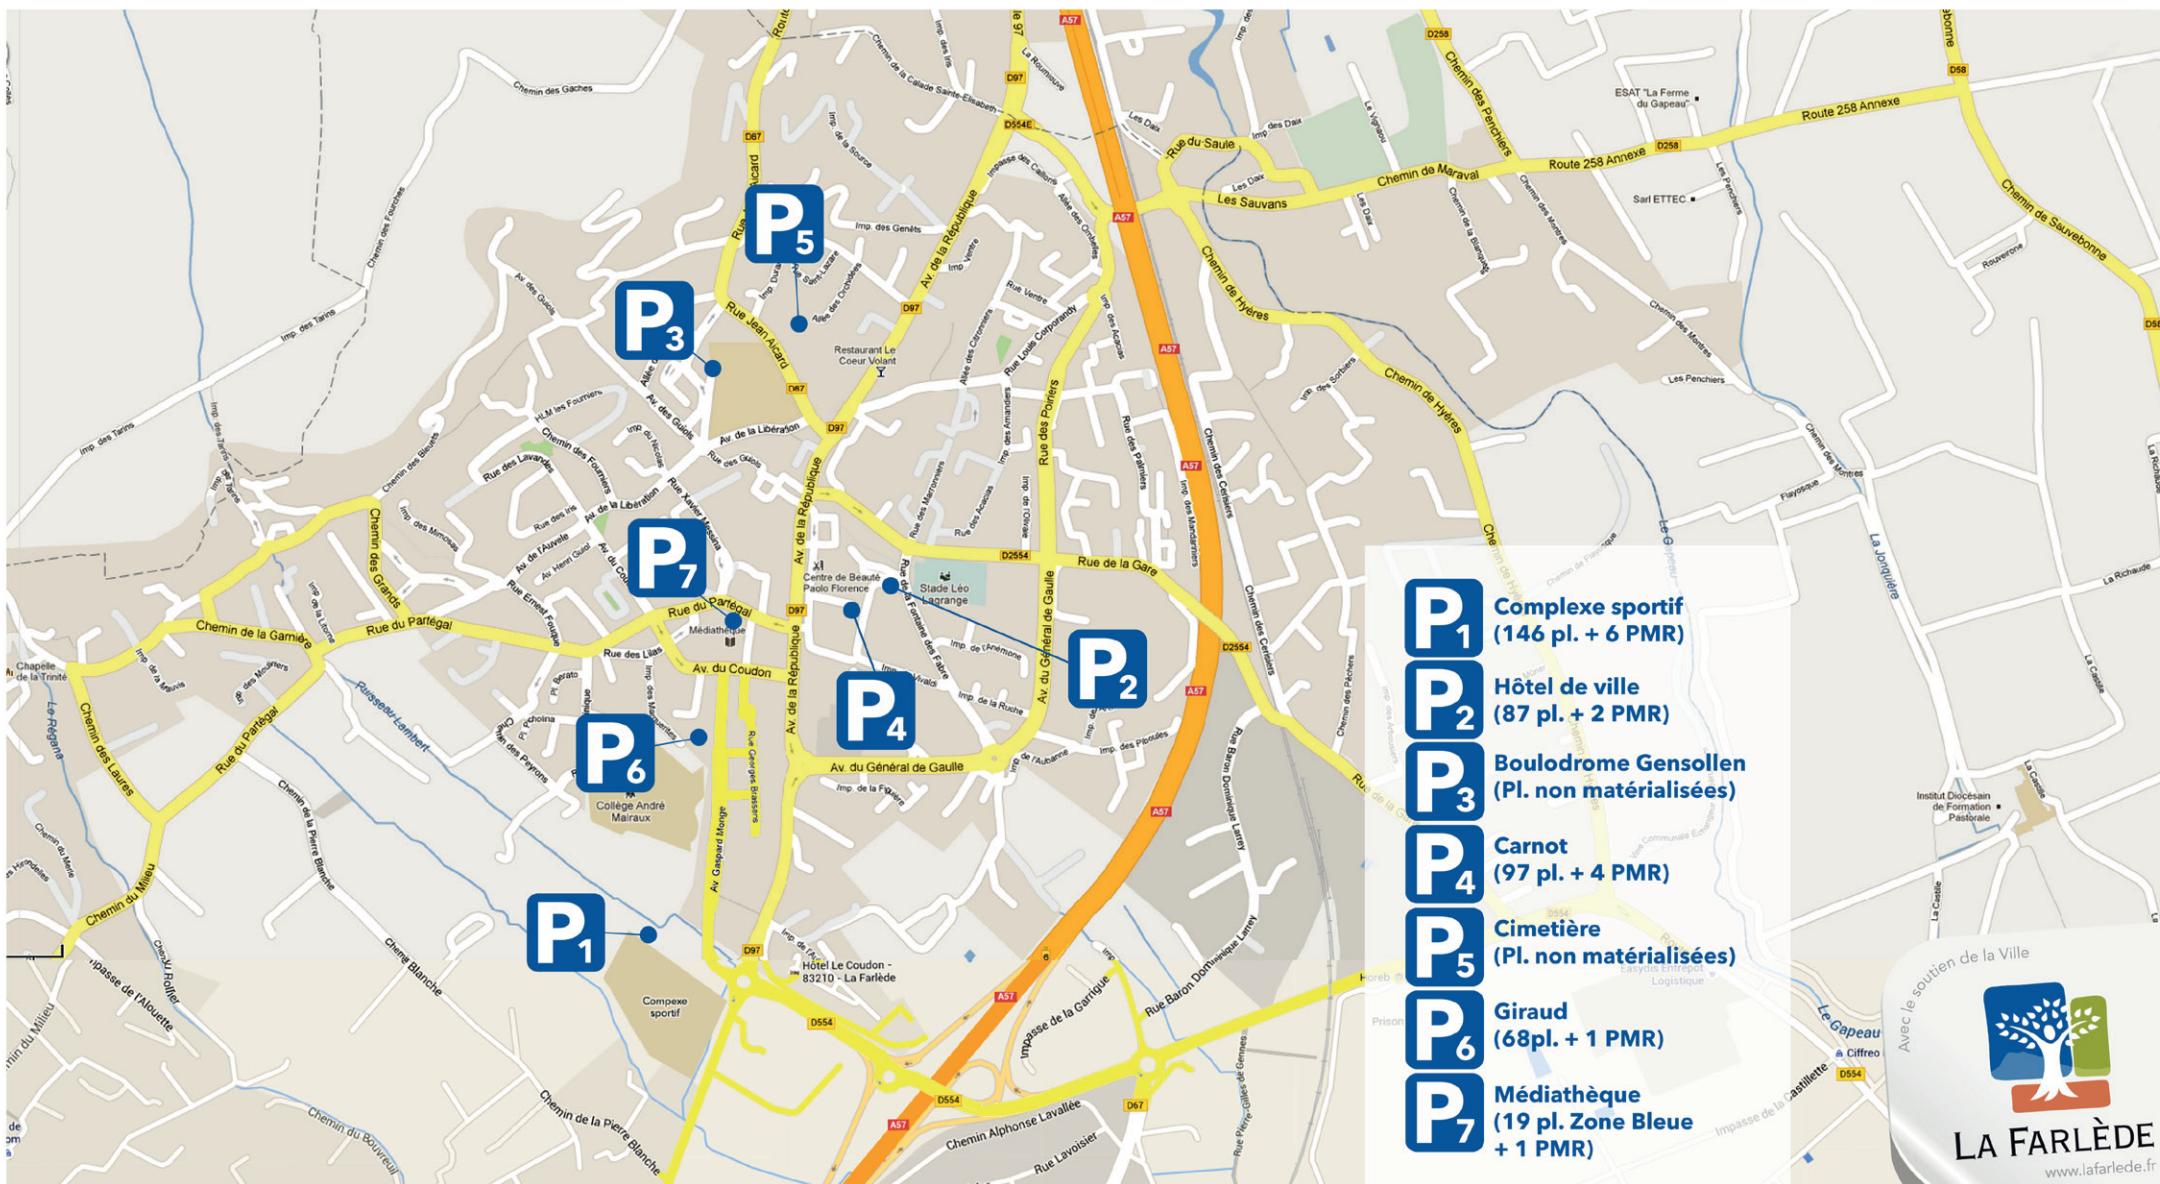

PRINCIPAUX PARKINGS À LA FARLÈDE

- P₁** Complexe sportif (146 pl. + 6 PMR)
- P₂** Hôtel de ville (87 pl. + 2 PMR)
- P₃** Boulodrome Gensollen (Pl. non matérialisées)
- P₄** Carnot (97 pl. + 4 PMR)
- P₅** Cimetière (Pl. non matérialisées)
- P₆** Giraud (68pl. + 1 PMR)
- P₇** Médiathèque (19 pl. Zone Bleue + 1 PMR)