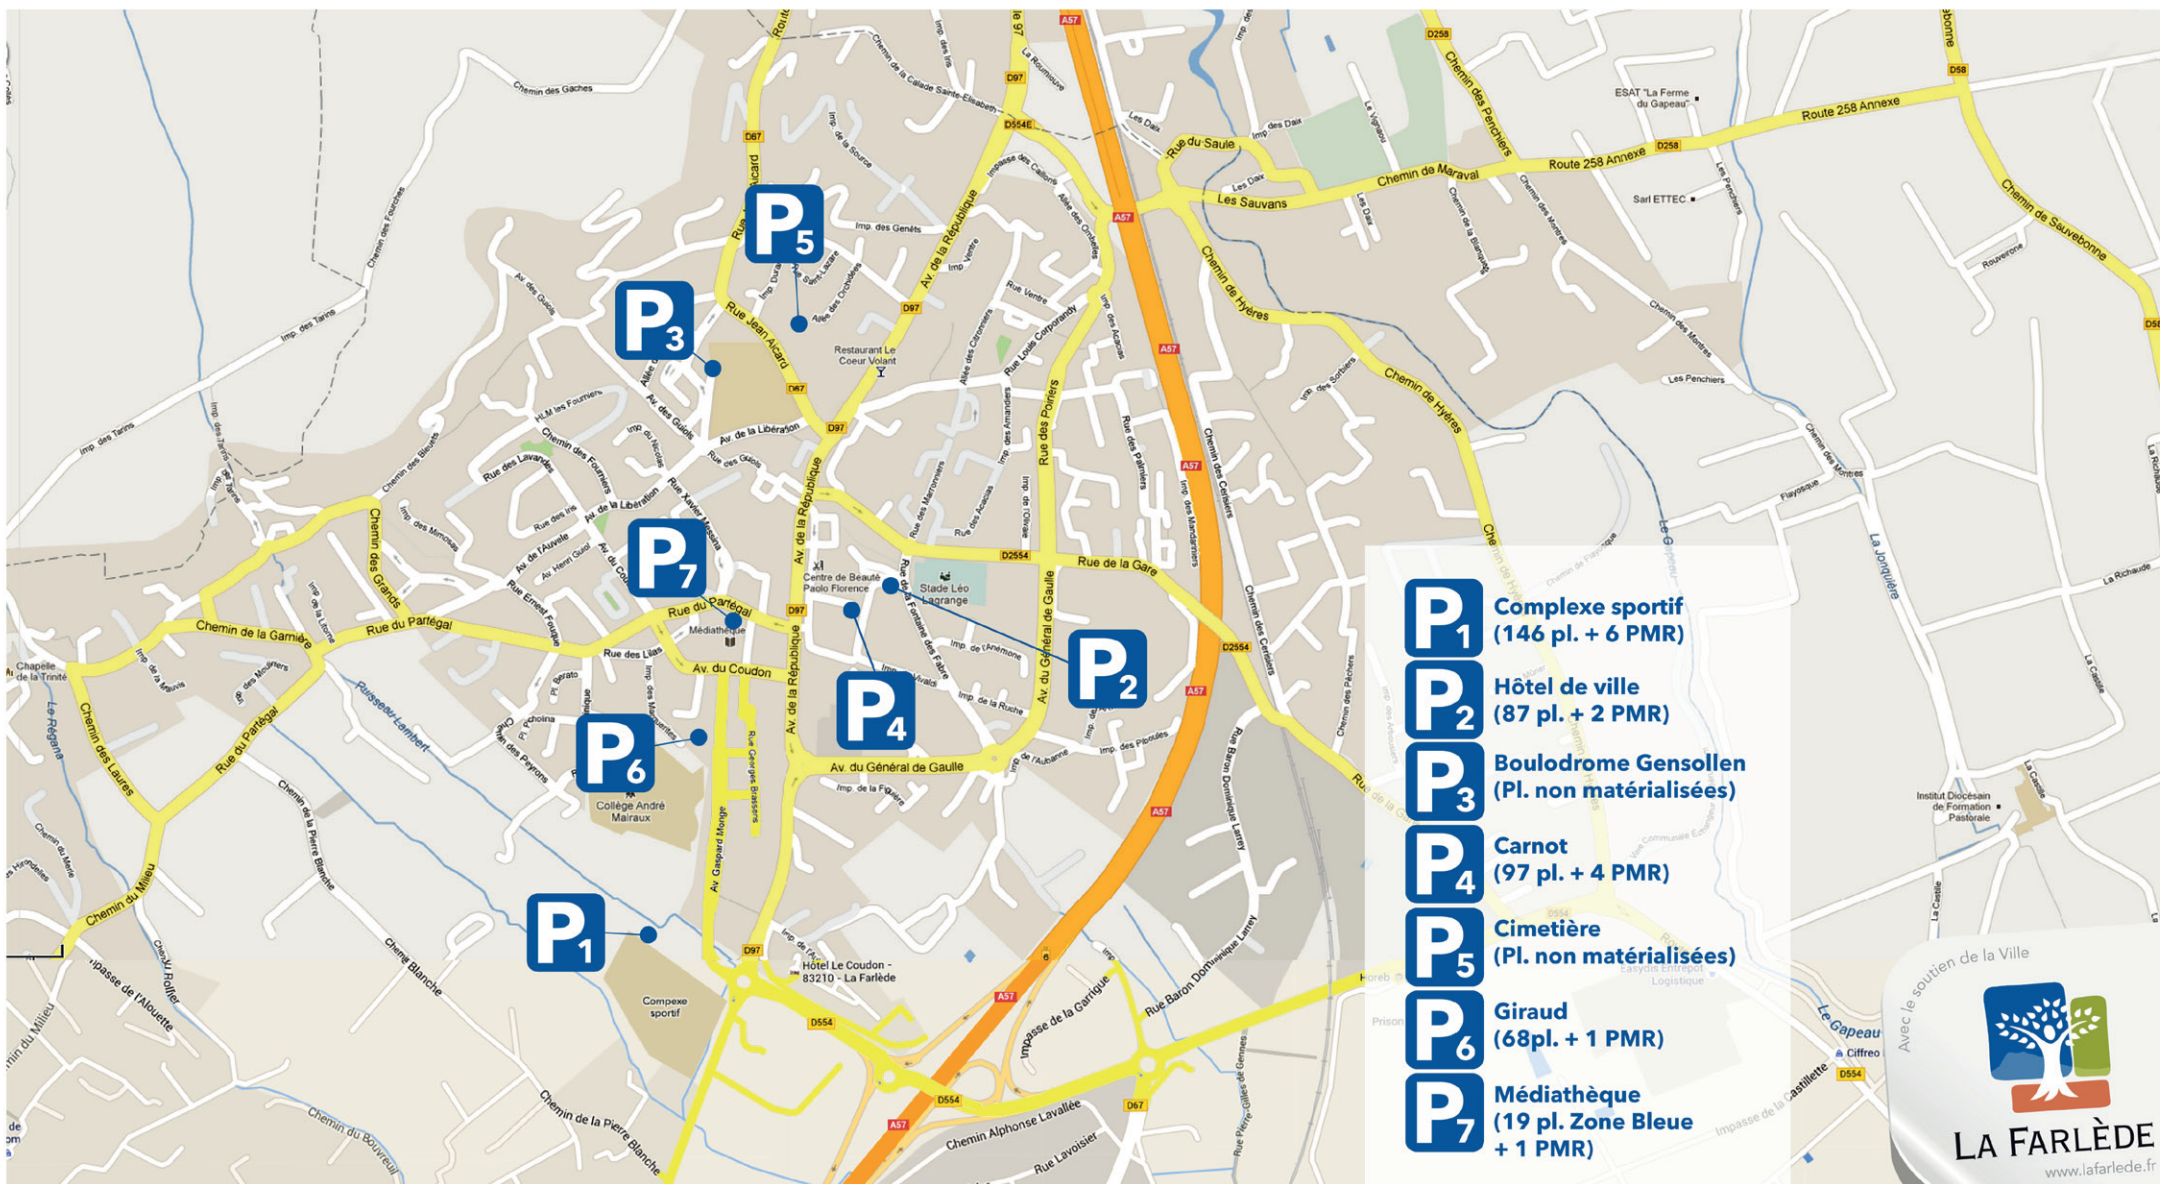

# PRINCIPAUX PARKINGS À LA FARLÈDE

- P<sub>1</sub>** Complexe sportif  
(146 pl. + 6 PMR)
- P<sub>2</sub>** Hôtel de ville  
(87 pl. + 2 PMR)
- P<sub>3</sub>** Boulodrome Gensollen  
(Pl. non matérialisées)
- P<sub>4</sub>** Carnot  
(97 pl. + 4 PMR)
- P<sub>5</sub>** Cimetière  
(Pl. non matérialisées)
- P<sub>6</sub>** Giraud  
(68pl. + 1 PMR)
- P<sub>7</sub>** Médiathèque  
(19 pl. Zone Bleue + 1 PMR)